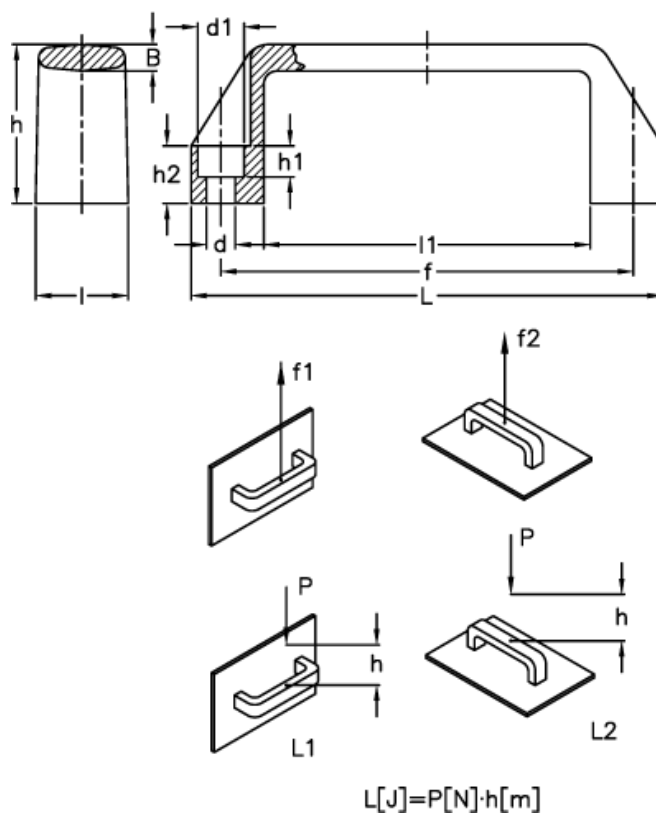

Data Sheet

Article number: 2304037204
Description: E+G Handle
M.443/200-CH, Grey

Measures

B	$= 8.0$	$h2$	$= 17$
d	$= 8.5$	l	$= 28$
$d1$	$= 13.5$	L	$= 197$
f	$= 179 \pm 1$	$l1$	$= 153$
$F1 (N)$	$= 2800$	$L1 (J)$	$= 28$
$F2 (N)$	$= 2700$	$L2 (J)$	$= 17$
h	$= 50$		
$h1$	$= 8.5$		